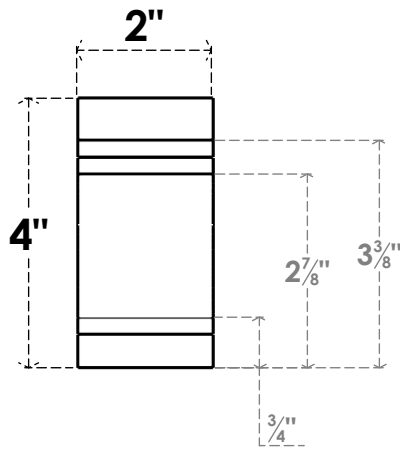

# ITEM NUMBER: RFTURS020X04000X20000X004PEC00RCPR

2"W X 4"H X 20"L TIMBERTHANE ROUGH CEDAR PESCADERO FAUX WOOD SOLID RAFTER TAIL, 4"L END, PRIMED TAN

**ISOMETRIC**

**FRONT PROFILE**

GENERATED DATE : 03/02/2023