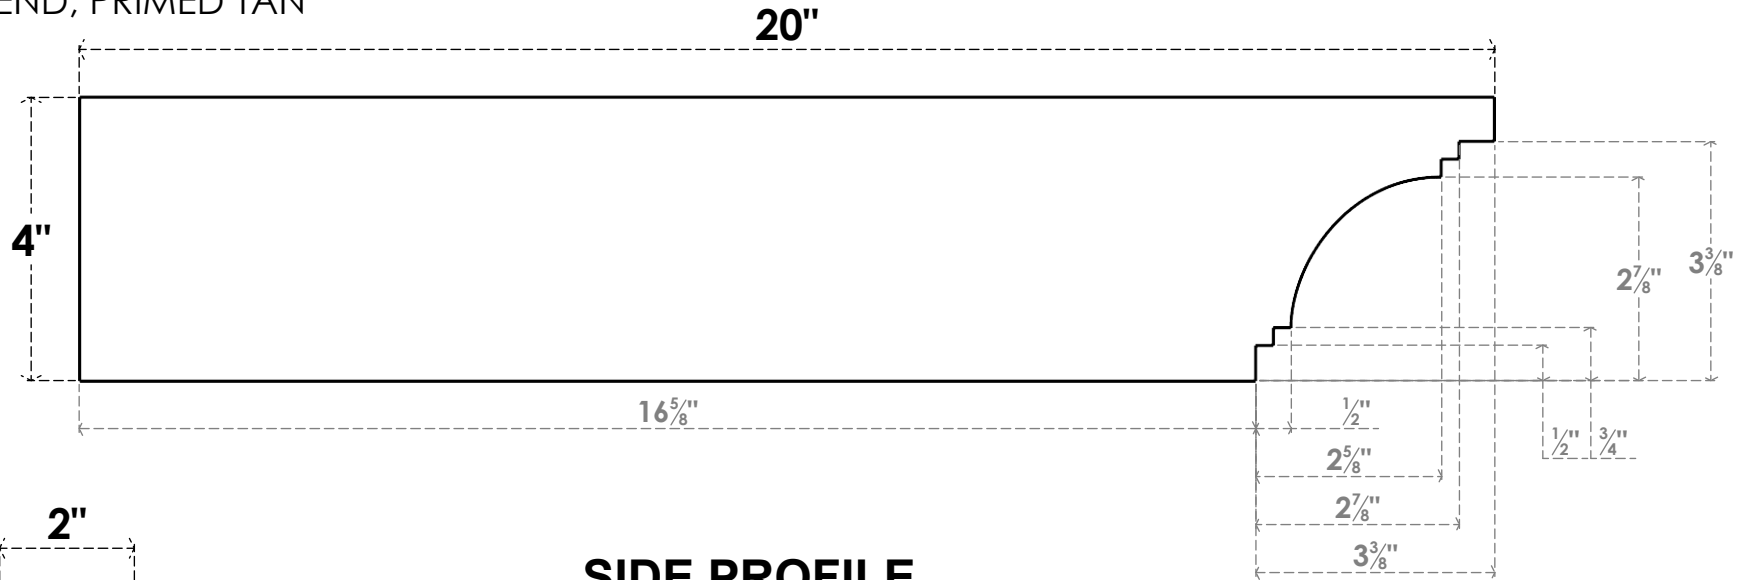

# ITEM NUMBER: RFTURS020X04000X20000X004PEC00RCPR

2"W X 4"H X 20"L TIMBERTHANE ROUGH CEDAR PESCADERO FAUX WOOD SOLID RAFTER TAIL, 4"L END, PRIMED TAN

**ISOMETRIC**

**FRONT PROFILE**

GENERATED DATE : 03/02/2023